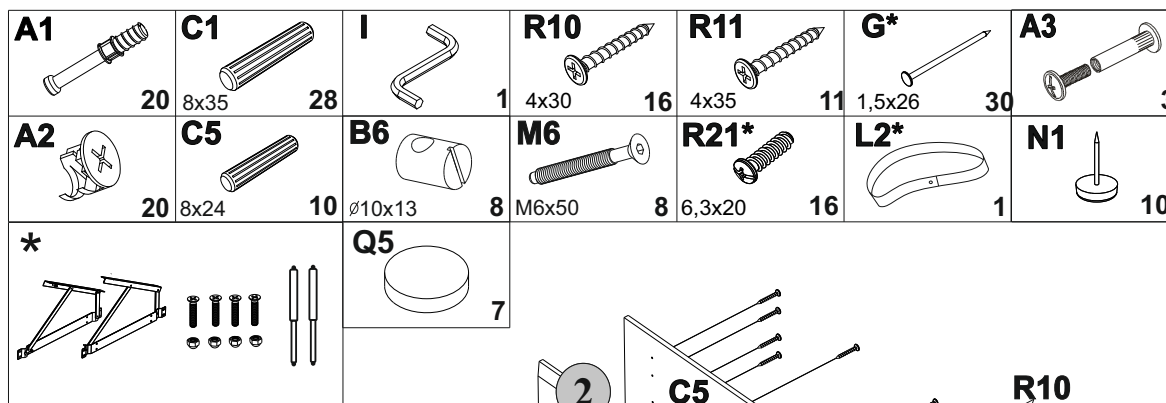

№ эл-та.	Наименование	Длина, мм.	Ширина, мм.	Толщина, мм.	Кол-во, шт.	№ пачки	
1	140	1456	320	16	1	3/3	3/4*
	160	1656	320	16	1	3/3	3/4*
2	140	1456	160	19	1	2/3	2/4*
	160	1656	160	19	1	2/3	2/4*
3	140	1456	527	19	1	2/3	2/4*
	160	1656	527	19	1	2/3	2/4*
4	140	1404	140	16	1	3/3	3/4*
	160	1604	140	16	1	3/3	3/4*
5	140	1453	200	19	1	2/3	2/4*
	160	1653	200	19	1	2/3	2/4*
6	140	1172	260	16	2	3/3	3/4*
	160	1372	260	16	2	3/3	3/4*
7	140	1360	260	16	1	3/3	3/4*
	160	1560	260	16	1	3/3	3/4*
8	140, 160	1874	260	16	1	1/3	1/4*
9	140, 160	1874	260	16	1	1/3	1/4*
10	140, 160	1990	140	22	1	1/3	1/4*
11	140, 160	1990	140	22	1	1/3	1/4*
12	140, 160	2007	200	22	1	1/3	1/4*
13	140, 160	2007	200	22	1	1/3	1/4*
14*	140	1886	1200	2,5	1	-	4/4*
	160	1886	1400	2,5	1	-	4/4*
15	140	1172	260	16	1	3/3	3/4*
	160	1372	260	16	1	3/3	3/4*
16	140	2000	1400		1		
	160	2000	1600		1		
16*	140	1993	1350		1		
	160	1993	1550		1		

"LINATE"

Кровать 140 / ТУР 91
Кровать 160 / ТУР 92
Кровать 140 с подъемником / ТУР 91-01
Кровать 160 с подъемником / ТУР 94-01

* - Кровать 140 с подъемником / ТУР 91-01
* - Кровать 160 с подъемником / ТУР 94-01