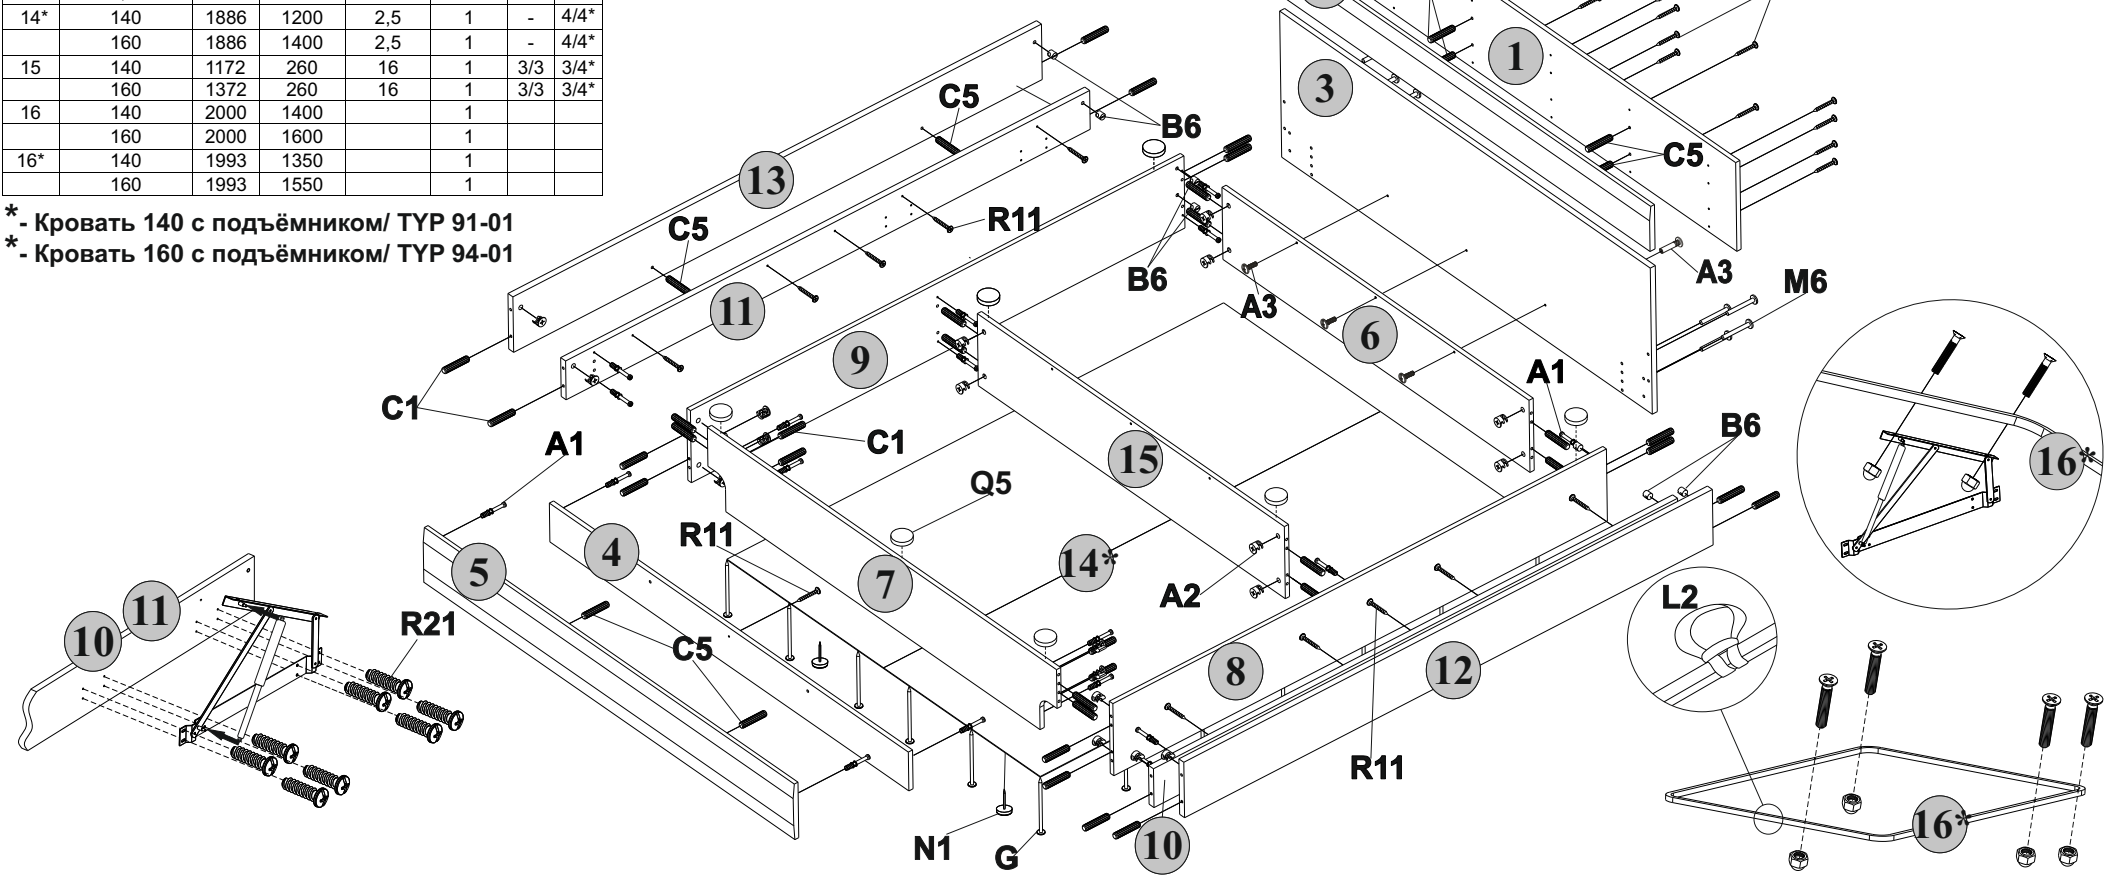

№ эл-та.	Наименование	Длина, мм.	Ширина, мм.	Толщина, мм.	Кол-во, шт.	№ пачки	
1	140	1456	320	16	1	3/3	3/4*
	160	1656	320	16	1	3/3	3/4*
2	140	1456	160	19	1	2/3	2/4*
	160	1656	160	19	1	2/3	2/4*
3	140	1456	527	19	1	2/3	2/4*
	160	1656	527	19	1	2/3	2/4*
4	140	1404	140	16	1	3/3	3/4*
	160	1604	140	16	1	3/3	3/4*
5	140	1453	200	19	1	2/3	2/4*
	160	1653	200	19	1	2/3	2/4*
6	140	1172	260	16	2	3/3	3/4*
	160	1372	260	16	2	3/3	3/4*
7	140	1360	260	16	1	3/3	3/4*
	160	1560	260	16	1	3/3	3/4*
8	140, 160	1874	260	16	1	1/3	1/4*
9	140, 160	1874	260	16	1	1/3	1/4*
10	140, 160	1990	140	22	1	1/3	1/4*
11	140, 160	1990	140	22	1	1/3	1/4*
12	140, 160	2007	200	22	1	1/3	1/4*
13	140, 160	2007	200	22	1	1/3	1/4*
14*	140	1886	1200	2,5	1	-	4/4*
	160	1886	1400	2,5	1	-	4/4*
15	140	1172	260	16	1	3/3	3/4*
	160	1372	260	16	1	3/3	3/4*
16	140	2000	1400		1		
	160	2000	1600		1		
16*	140	1993	1350		1		
	160	1993	1550		1		

"LINATE"

Кровать 140 / ТУР 91
Кровать 160 / ТУР 92
Кровать 140 с подъемником / ТУР 91-01
Кровать 160 с подъемником / ТУР 94-01

* - Кровать 140 с подъемником / ТУР 91-01
* - Кровать 160 с подъемником / ТУР 94-01