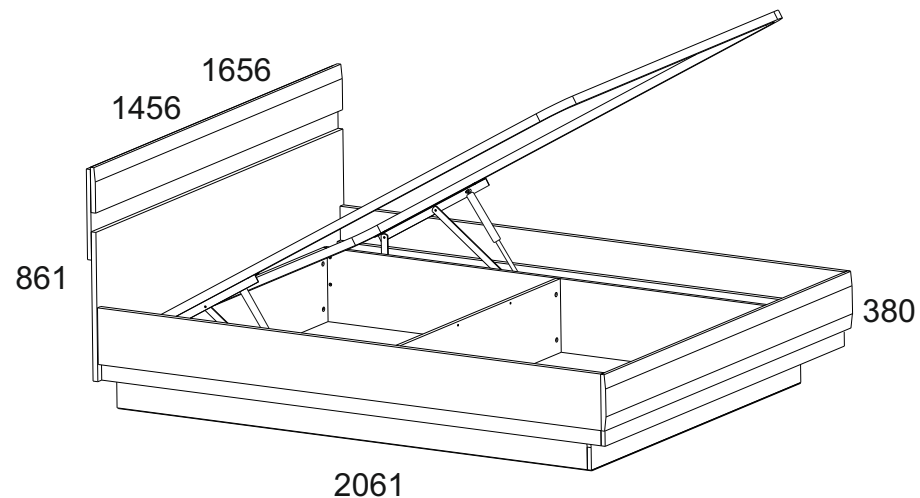

Дата изготовления

Штамп ОТК

ИООО “ АНРЭКС ”  
Республика Беларусь, 224025  
г.Брест, ул. Катин Бор, 119  
тел/факс (+375162) 29-74-68

ЕАЭС№ BY/112 11.01. ТР025 018 03507  
от 29.12.2017  
по 28.12.2022

№ эл-та.	Наименование	Длина, мм.	Ширина, мм.	Толщина, мм.	Кол-во, шт.	№ пачки	
1	140	1456	320	16	1	3/3	3/4*
	160	1656	320	16	1	3/3	3/4*
2	140	1456	160	19	1	2/3	2/4*
	160	1656	160	19	1	2/3	2/4*
3	140	1456	527	19	1	2/3	2/4*
	160	1656	527	19	1	2/3	2/4*
4	140	1404	140	16	1	3/3	3/4*
	160	1604	140	16	1	3/3	3/4*
5	140	1453	200	19	1	2/3	2/4*
	160	1653	200	19	1	2/3	2/4*
6	140	1172	260	16	2	3/3	3/4*
	160	1372	260	16	2	3/3	3/4*
7	140	1360	260	16	1	3/3	3/4*
	160	1560	260	16	1	3/3	3/4*
8	140, 160	1874	260	16	1	1/3	1/4*
9	140, 160	1874	260	16	1	1/3	1/4*
10	140, 160	1990	140	22	1	1/3	1/4*
11	140, 160	1990	140	22	1	1/3	1/4*
12	140, 160	2007	200	22	1	1/3	1/4*
13	140, 160	2007	200	22	1	1/3	1/4*
14*	140	1886	1200	2,5	1	-	4/4*
	160	1886	1400	2,5	1	-	4/4*
15	140	1172	260	16	1	3/3	3/4*
	160	1372	260	16	1	3/3	3/4*
16	140	2000	1400		1		
	160	2000	1600		1		
16*	140	1993	1350		1		
	160	1993	1550		1		