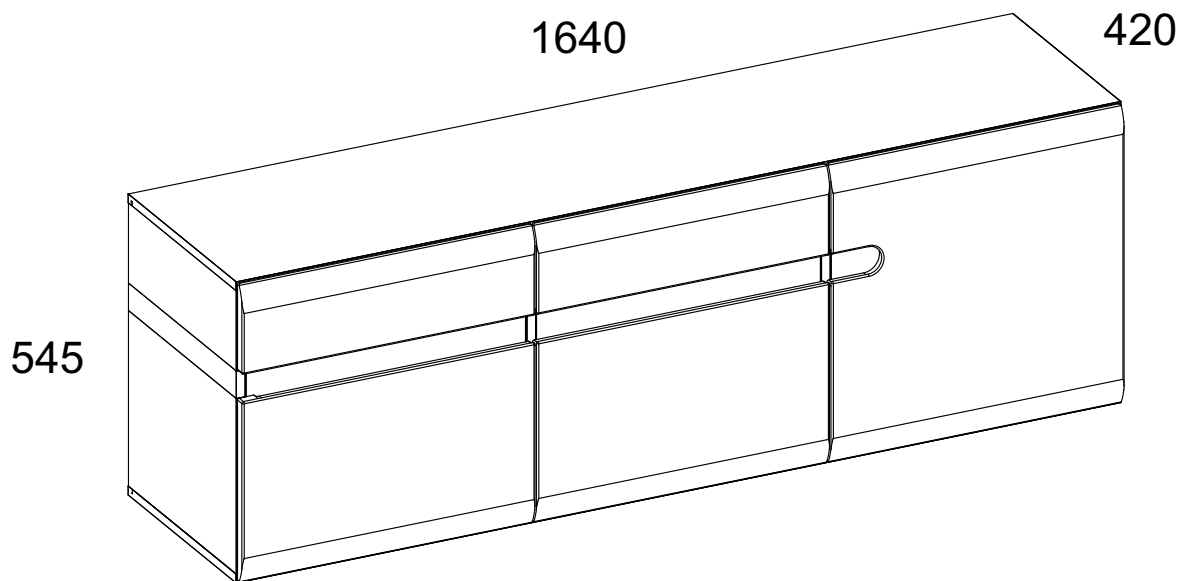

# Инструкция по сборке

Набор модульной мебели

«**LINATE**»

**Шкаф навесной 3D/ТУР 67**

АН-027.16.00.00

---

Дата изготовления

---

<b>1</b>	515	400	16	x1	2/2
<b>2</b>	515	400	16	x1	2/2
<b>3</b>	515	400	16	x1	2/2
<b>4</b>	515	400	16	x1	2/2
<b>5</b>	1640	403	16	x2	2/2
<b>6</b>	522	370	16	x2	1/2
<b>7</b>	530	370	16	x1	1/2
<b>8</b>	543	160	19	x1	1/2
<b>9</b>	519	80	16	x1	1/2